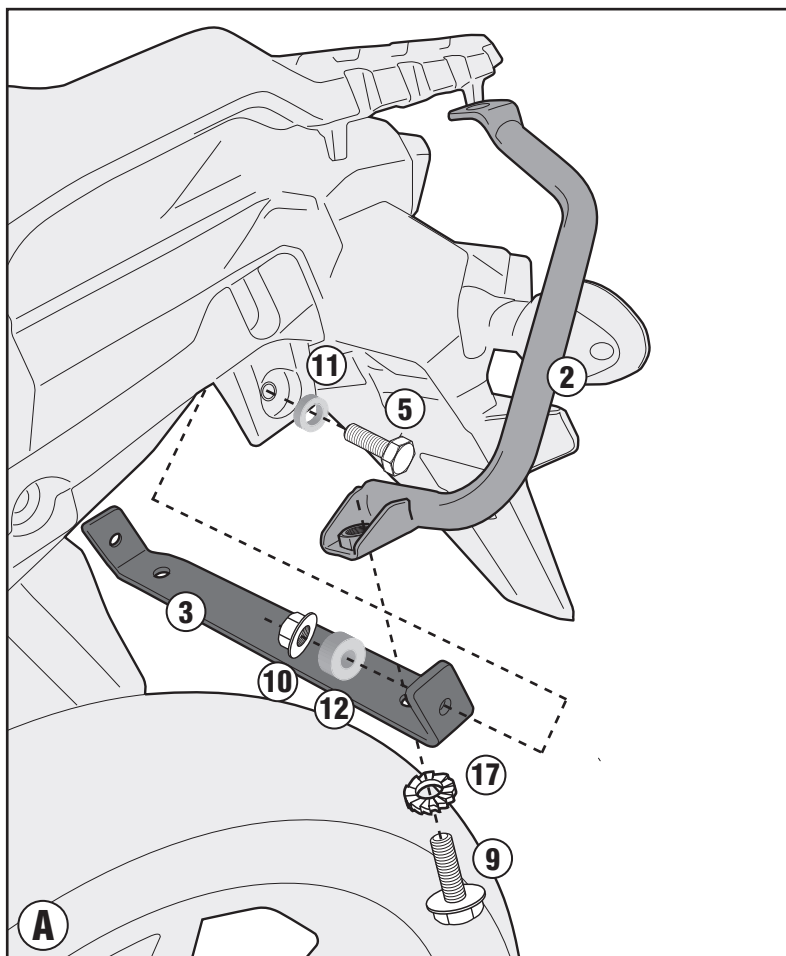

SRA3105 - KRA3105

PORTAPACCO SPECIFICO - SPECIFIC HOLDER - PORTE-PAQUET SPÉCIFIQUE - SPEZIFISCHER TRÄGER - PORTA-EQUIPAJE ESPECÍFICO - TRANSPORTADOR ESPECÍFICO

SUZUKI DL1000 V-STROM (2014)

ISTRUZIONI DI MONTAGGIO - MOUNTING INSTRUCTIONS
INSTRUCTIONS DE MONTAGE - BAUANLEITUNG
INSTRUCCIONES DE MONTAJE - INSTRUÇÕES DE MONTAGEM