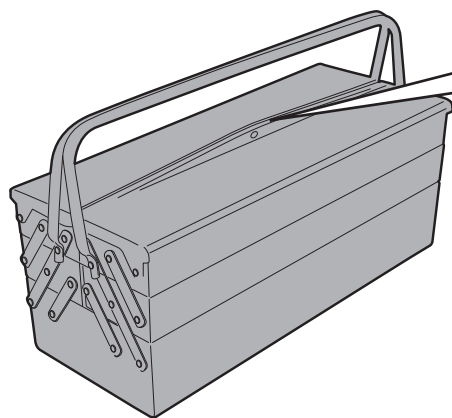

SRA3105 - KRA3105

PORTAPACCO SPECIFICO - SPECIFIC HOLDER - PORTE-PAQUET SPÉCIFIQUE - SPEZIFISCHER TRÄGER - PORTA-EQUIPAJE ESPECÍFICO - TRANSPORTADOR ESPECÍFICO

SUZUKI DL1000 V-STROM (2014)

N°	Descrizione	Caratteristiche	Codice	Quantità	
1	Supporto - Support - Support Halierung - Soporte - Apoio	Sp. 3mm	GL2639	2 (Dx;Sx)	
2	Supporto - Support - Support Halierung - Soporte - Apoio	-	GNB1268DX GNB1268SX	2 (Dx;Sx)	
3	Supporto - Support - Support Halierung - Soporte - Apoio	Sp. 4mm	GL2641P	1	
4	Piastra - Plate Platine - Platte Parrilla - Grelha	Alluminio Sp. 5mm	GL2642P	1	
5	Vite - Screw Vis - Schraube Tornillo - Parafuso	TE M6x35	635TEN	2	
6	Vite - Screw Vis - Schraube Tornillo - Parafuso	TBEI M6x60	660TBEI	2	
7	Vite - Screw Vis - Schraube Tornillo - Parafuso	TECF M8x75	875TSP	2	
8	Vite - Screw Vis - Schraube Tornillo - Parafuso	TSCEI M8x55	855TSP	2	
9	Vite - Screw Vis - Schraube Tornillo - Parafuso	TECF M8x20	820TECF	2	
10	Dado - Bolt - Ecou Mutter - Tuerca - Porca	Auto Bloccante Flangiato M6	6DADIAFLN	2	

SRA3105 - KRA3105

PORTAPACCO SPECIFICO - SPECIFIC HOLDER - PORTE-PAQUET SPÉCIFIQUE - SPEZIFISCHER TRÄGER - PORTA-EQUIPAJE ESPECÍFICO - TRANSPORTADOR ESPECÍFICO

SUZUKI DL1000 V-STROM (2014)

N°	Descrizione	Caratteristiche	Codice	Quantità	
11	Distanziale - Spacer Entretoise - Distanzstueck Distanciador - Espaçador	Ø10x3 Foro 6,5mm	C10L3F6,5T	2	
12	Distanziale - Spacer Entretoise - Distanzstueck Distanciador - Espaçador	Ø14x6,5 Foro 7mm	C14L6,5F7T	2	
13	Distanziale - Spacer Entretoise - Distanzstueck Distanciador - Espaçador	Ø12x13,7 Foro 8,2mm	C12L13,7F8,2T	2	
14	Distanziale - Spacer Entretoise - Distanzstueck Distanciador - Espaçador	Ø20x12,5 Foro 9mm	C20L12,5F9T	2	
15	Distanziale - Spacer Entretoise - Distanzstueck Distanciador - Espaçador	Ø22x20 Foro 70,5mm	C22L20F10,5T	4	
16	Rondella - Washer Rondelle - Scheibe Arandela - Arruela	Ø6	6RON	2	
17	Rondella - Washer Rondelle - Scheibe Arandela - Arruela	Zigrinata Ø8	814RONZ	2	