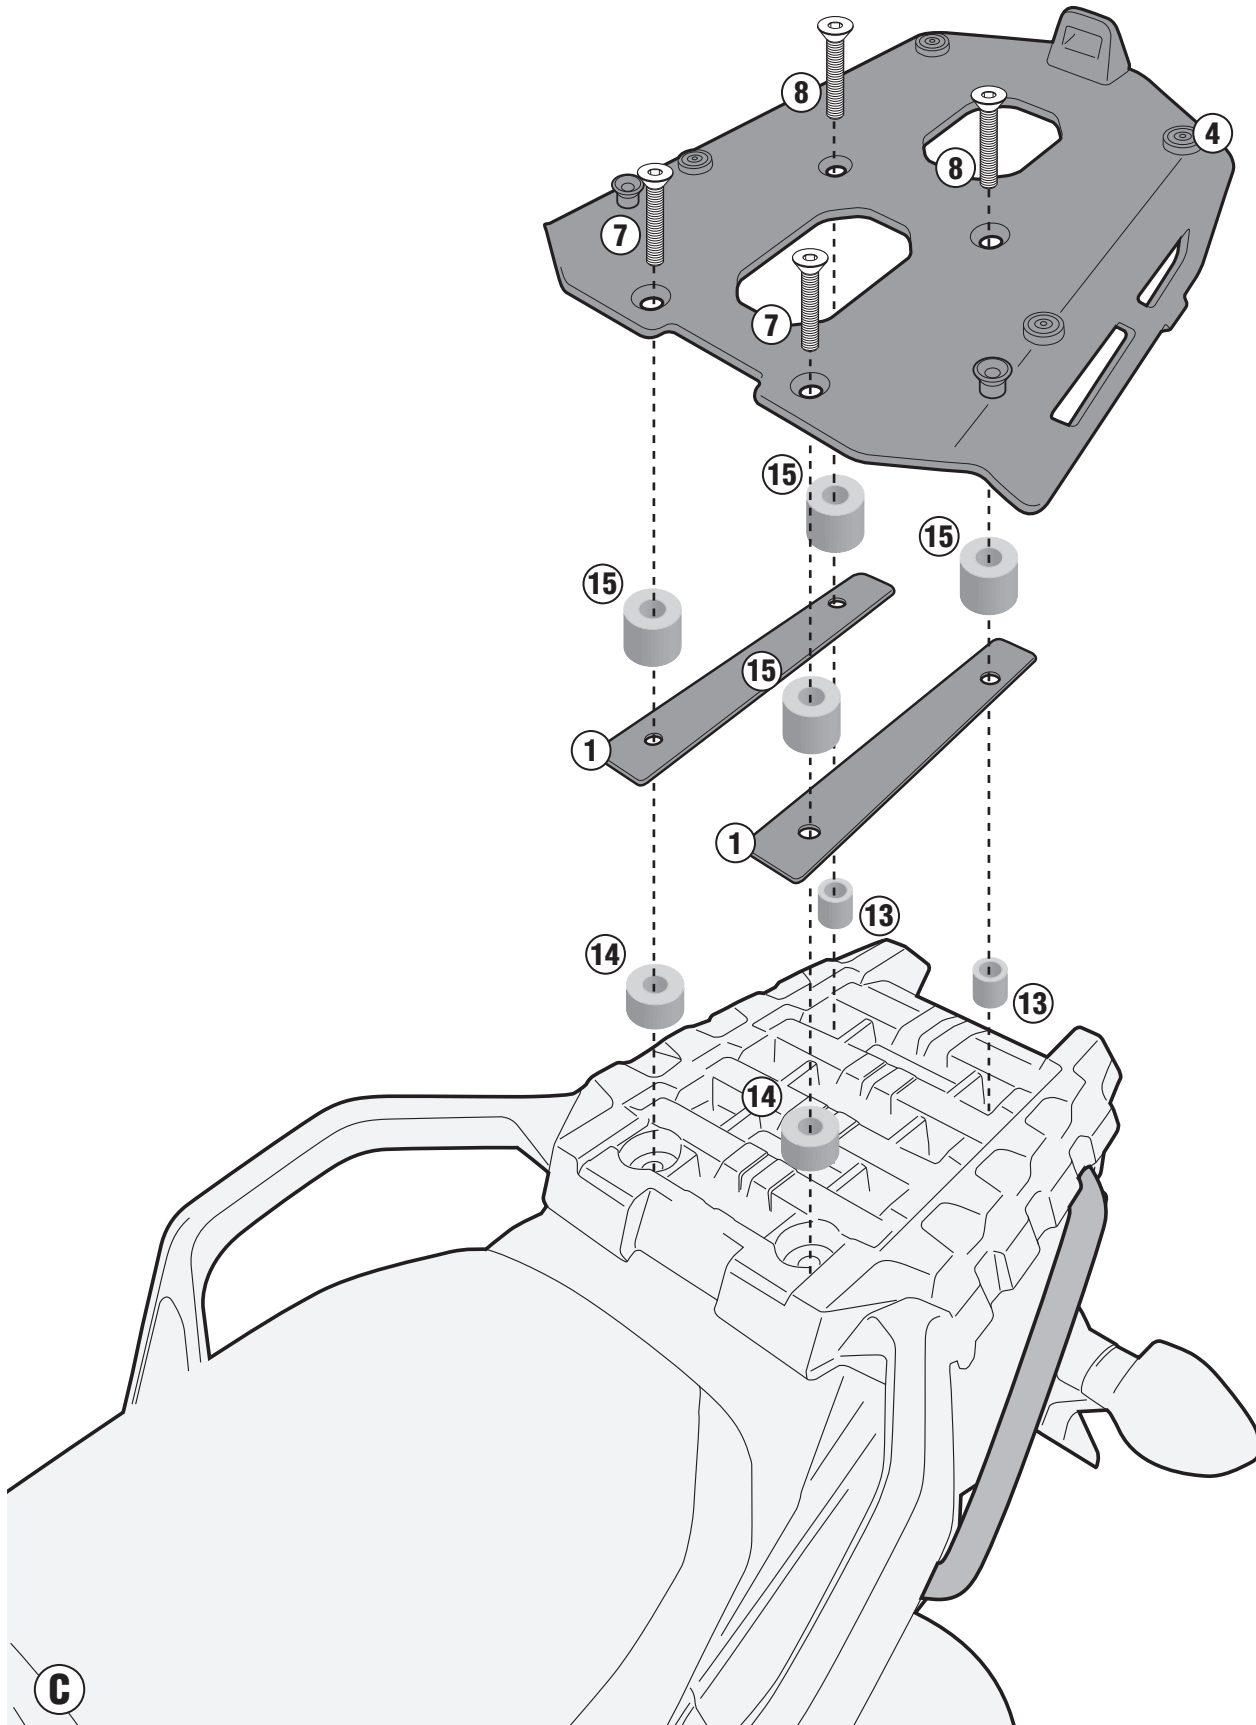

SRA3105 - KRA3105

PORTAPACCO SPECIFICO - SPECIFIC HOLDER - PORTE-PAQUET SPECIFIQUE - SPEZIFISCHER TRÄGER - PORTA-EQUIPAJE ESPECÍFICO - TRANSPORTADOR ESPECÍFICO

SUZUKI DL1000 V-STROM (2014)

ISTRUZIONI DI MONTAGGIO - MOUNTING INSTRUCTIONS
INSTRUCTIONS DE MONTAGE - BAUANLEITUNG
INSTRUCCIONES DE MONTAJE - INSTRUÇÕES DE MONTAGEM