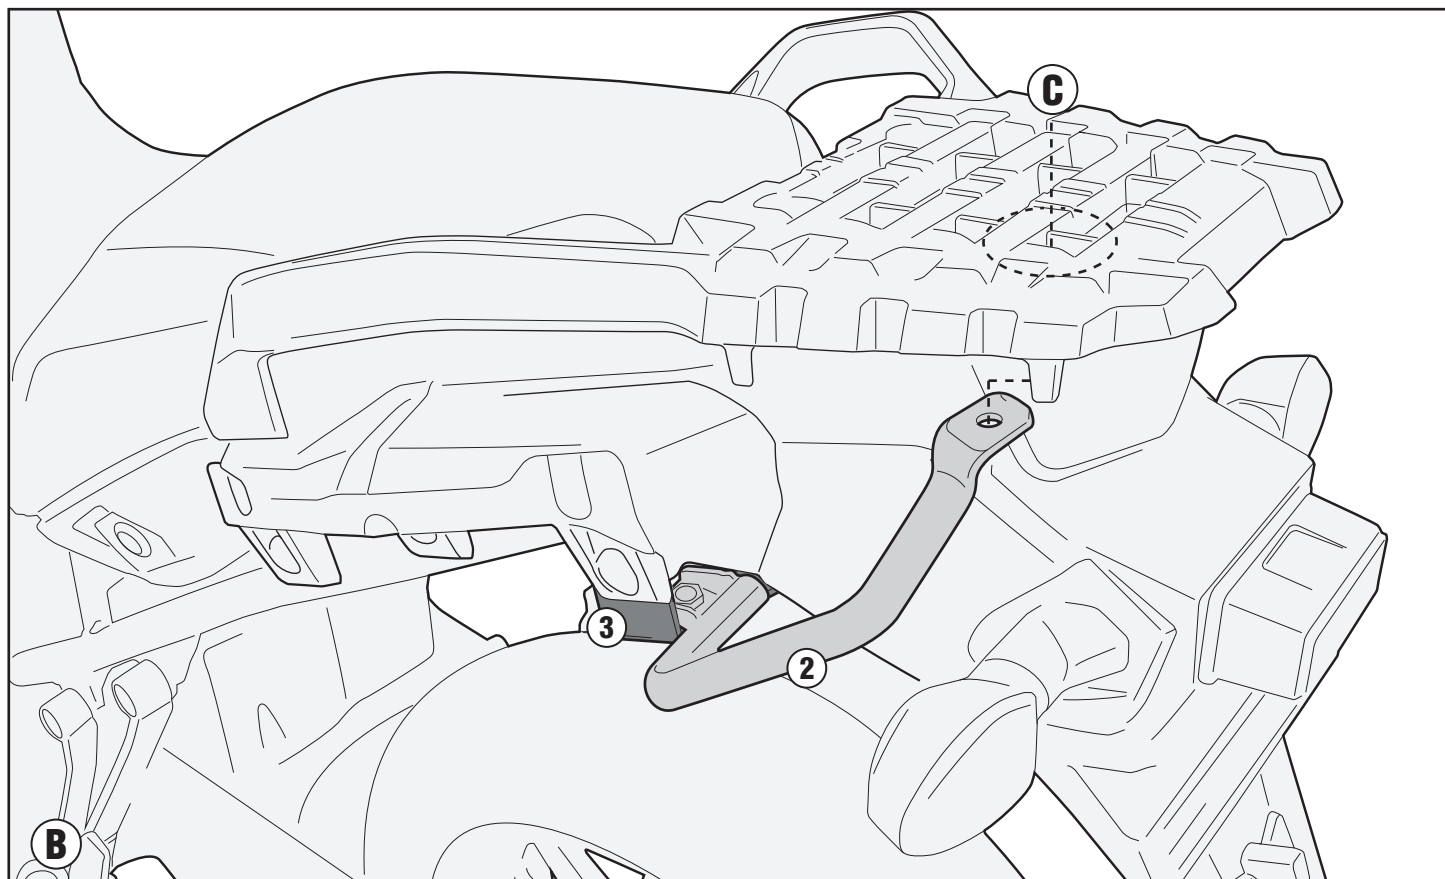

SRA3105 - KRA3105

PORTAPACCO SPECIFICO - SPECIFIC HOLDER - PORTE-PAQUET SPÉCIFIQUE - SPEZIFISCHER TRÄGER - PORTA-EQUIPAJE ESPECÍFICO - TRANSPORTADOR ESPECÍFICO

SUZUKI DL1000 V-STROM (2014)

ISTRUZIONI DI MONTAGGIO - MOUNTING INSTRUCTIONS
INSTRUCTIONS DE MONTAGE - BAUANLEITUNG
INSTRUCCIONES DE MONTAJE - INSTRUÇÕES DE MONTAGEM