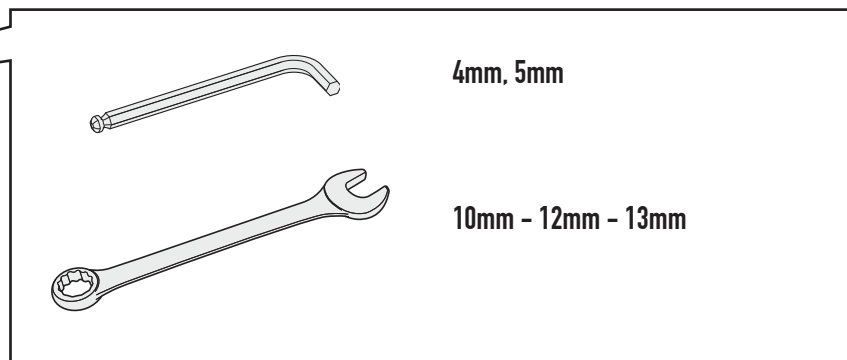

SRA3105 - KRA3105

PORTAPACCO SPECIFICO - SPECIFIC HOLDER - PORTE-PAQUET SPÉCIFIQUE - SPEZIFISCHER TRÄGER - PORTA-EQUIPAJE ESPECÍFICO - TRANSPORTADOR ESPECÍFICO

SUZUKI DL1000 V-STROM (2014)

N°	Descrizione	Caratteristiche	Codice	Quantità	
1	Supporto - Support - Support Halierung - Soporte - Apoio	Sp. 3mm	GL2639	2 (Dx;Sx)	
2	Supporto - Support - Support Halierung - Soporte - Apoio	-	GNB1268DX GNB1268SX	2 (Dx;Sx)	
3	Supporto - Support - Support Halierung - Soporte - Apoio	Sp. 4mm	GL2641P	1	
4	Piastra - Plate Platine - Platte Parrilla - Grelha	Alluminio Sp. 5mm	GL2642P	1	
5	Vite - Screw Vis - Schraube Tornillo - Parafuso	TE M6x35	635TEN	2	
6	Vite - Screw Vis - Schraube Tornillo - Parafuso	TBEI M6x60	660TBEI	2	
7	Vite - Screw Vis - Schraube Tornillo - Parafuso	TECF M8x75	875TSP	2	
8	Vite - Screw Vis - Schraube Tornillo - Parafuso	TSCEI M8x55	855TSP	2	
9	Vite - Screw Vis - Schraube Tornillo - Parafuso	TECF M8x20	820TECF	2	
10	Dado - Bolt - Ecou Mutter - Tuerca - Porca	Auto Bloccante Flangiato M6	6DADIAFLN	2	

SRA3105 - KRA3105

PORTAPACCO SPECIFICO - SPECIFIC HOLDER - PORTE-PAQUET SPÉCIFIQUE - SPEZIFISCHER TRÄGER - PORTA-EQUIPAJE ESPECÍFICO - TRANSPORTADOR ESPECÍFICO

SUZUKI DL1000 V-STROM (2014)

N°	Descrizione	Caratteristiche	Codice	Quantità	
11	Distanziale - Spacer Entretoise - Distanzstueck Distanciador - Espaçador	Ø10x3 Foro 6,5mm	C10L3F6,5T	2	
12	Distanziale - Spacer Entretoise - Distanzstueck Distanciador - Espaçador	Ø14x6,5 Foro 7mm	C14L6,5F7T	2	
13	Distanziale - Spacer Entretoise - Distanzstueck Distanciador - Espaçador	Ø12x13,7 Foro 8,2mm	C12L13,7F8,2T	2	
14	Distanziale - Spacer Entretoise - Distanzstueck Distanciador - Espaçador	Ø20x12,5 Foro 9mm	C20L12,5F9T	2	
15	Distanziale - Spacer Entretoise - Distanzstueck Distanciador - Espaçador	Ø22x20 Foro 70,5mm	C22L20F10,5T	4	
16	Rondella - Washer Rondelle - Scheibe Arandela - Arruela	Ø6	6RON	2	
17	Rondella - Washer Rondelle - Scheibe Arandela - Arruela	Zigrinata Ø8	814RONZ	2	