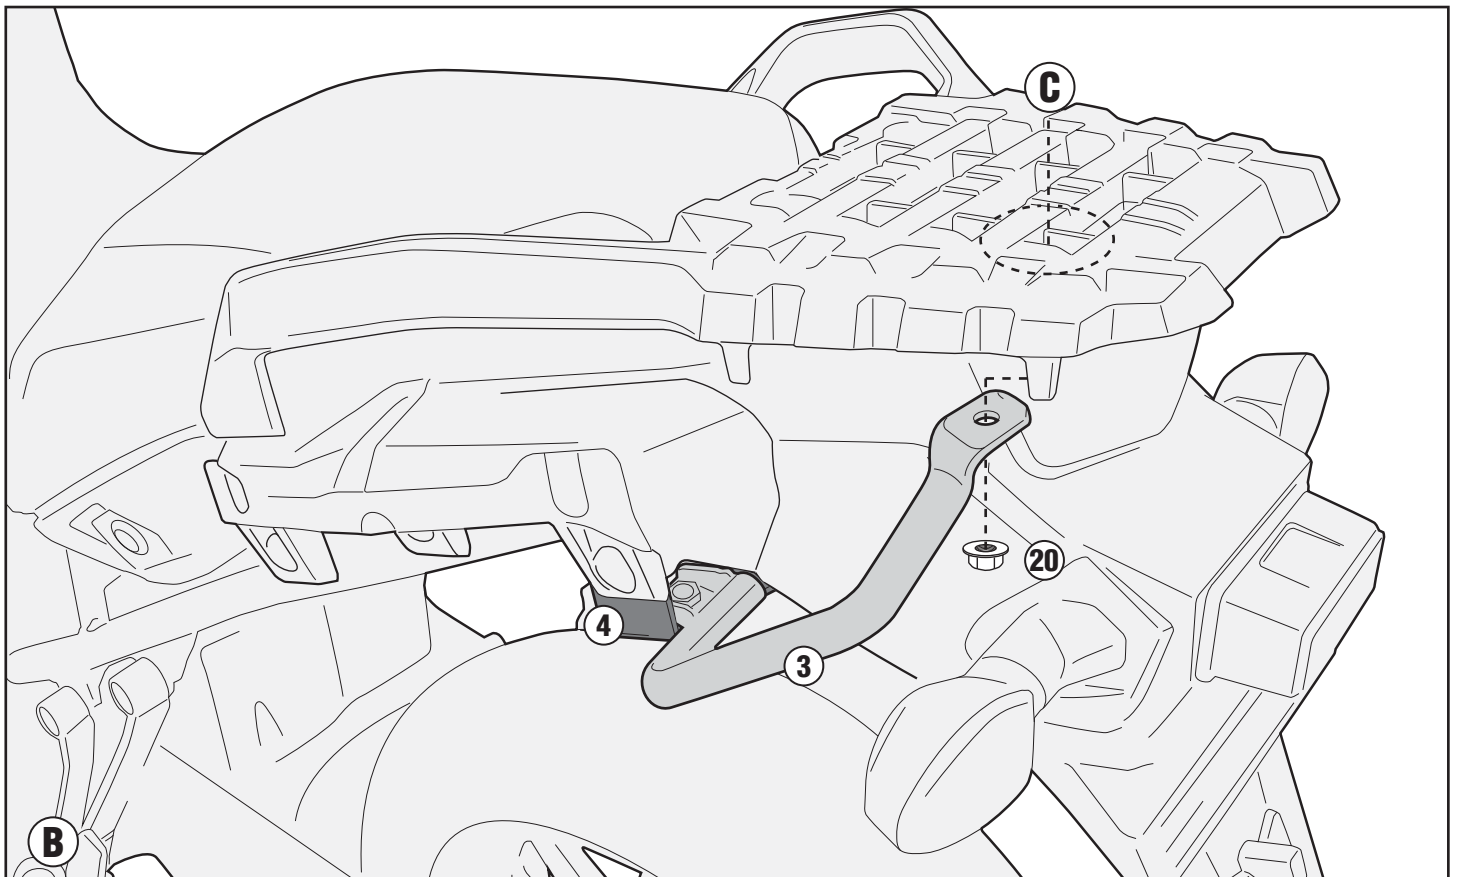

SR3105M - KR3105M

PORTAPACCO SPECIFICO - SPECIFIC HOLDER - PORTE-PAQUET SPÉCIFIQUE - SPEZIFISCHER TRÄGER - PORTA-EQUIPAJE ESPECÍFICO - TRANSPORTADOR ESPECÍFICO

SUZUKI DL1000 V-STROM (2014)

ISTRUZIONI DI MONTAGGIO - MOUNTING INSTRUCTIONS
INSTRUCTIONS DE MONTAGE - BAUANLEITUNG
INSTRUCCIONES DE MONTAJE - INSTRUÇÕES DE MONTAGEM