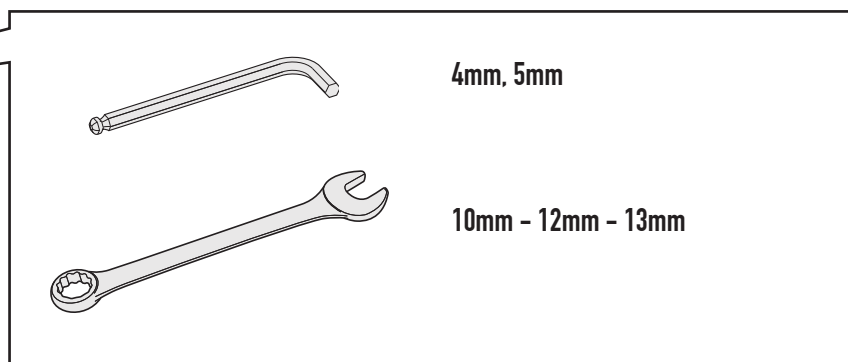

SR3105M - KR3105M

PORTAPACCO SPECIFICO - SPECIFIC HOLDER - PORTE-PAQUET SPÉCIFIQUE - SPEZIFISCHER TRÄGER - PORTA-EQUIPAJE ESPECÍFICO - TRANSPORTADOR ESPECÍFICO

SUZUKI DL1000 V-STROM (2014)

N°	Descrizione	Caratteristiche	Codice	Quantità	
12	Distanziale - Spacer Entretoise - Distanzstueck Distanciador - Espaçador	Ø10x3 Foro 6,5mm	C10L3F6,5T	2	
13	Distanziale - Spacer Entretoise - Distanzstueck Distanciador - Espaçador	Ø14x6,5 Foro 7mm	C14L6,5F7T	2	
14	Distanziale - Spacer Entretoise - Distanzstueck Distanciador - Espaçador	Ø12x13,7 Foro 8,2mm	C12L13,7F8,2T	2	
15	Distanziale - Spacer Entretoise - Distanzstueck Distanciador - Espaçador	Ø20x12,5 Foro 9mm	C20L12,5F9T	2	
16	Distanziale - Spacer Entretoise - Distanzstueck Distanciador - Espaçador	Ø22x20 Foro 70,5mm	C22L20F10,5T	4	
17	Rondella - Washer Rondelle - Scheibe Arandela - Arruela	Ø6	6RON	6	
18	Rondella - Washer Rondelle - Scheibe Arandela - Arruela	Zigrinata Ø8	814RONZ	2	
19	Dado - Bolt - Ecrou Mutter - Tuerca - Porca	Auto Bloccante Flangiato M6	6DADIAFLN	6	
20	Dado - Bolt - Ecrou Mutter - Tuerca - Porca	Dado Auto Blocante Flangiato Ribassato M8	8DADIFN	2	
21	Copriforo - Bolt Cap Cache Trou - Stopslock Tapa Agujero - Tampa do Orificio	-	Z621	6