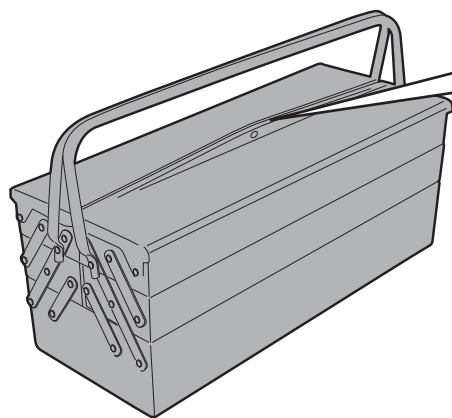

SR3105M - KR3105M

PORTAPACCO SPECIFICO - SPECIFIC HOLDER - PORTE-PAQUET SPÉCIFIQUE - SPEZIFISCHER TRÄGER - PORTA-EQUIPAJE ESPECÍFICO - TRANSPORTADOR ESPECÍFICO

SUZUKI DL1000 V-STROM (2014)

N°	Descrizione	Caratteristiche	Codice	Quantità	
12	Distanziale - Spacer Entretoise - Distanzstueck Distanciador - Espaçador	Ø10x3 Foro 6,5mm	C10L3F6,5T	2	
13	Distanziale - Spacer Entretoise - Distanzstueck Distanciador - Espaçador	Ø14x6,5 Foro 7mm	C14L6,5F7T	2	
14	Distanziale - Spacer Entretoise - Distanzstueck Distanciador - Espaçador	Ø12x13,7 Foro 8,2mm	C12L13,7F8,2T	2	
15	Distanziale - Spacer Entretoise - Distanzstueck Distanciador - Espaçador	Ø20x12,5 Foro 9mm	C20L12,5F9T	2	
16	Distanziale - Spacer Entretoise - Distanzstueck Distanciador - Espaçador	Ø22x20 Foro 70,5mm	C22L20F10,5T	4	
17	Rondella - Washer Rondelle - Scheibe Arandela - Arruela	Ø6	6RON	6	
18	Rondella - Washer Rondelle - Scheibe Arandela - Arruela	Zigrinata Ø8	814RONZ	2	
19	Dado - Bolt - Ecrou Mutter - Tuerca - Porca	Auto Bloccante Flangiato M6	6DADIAFLN	6	
20	Dado - Bolt - Ecrou Mutter - Tuerca - Porca	Dado Auto Blocante Flangiato Ribassato M8	8DADIFN	2	
21	Copriforo - Bolt Cap Cache Trou - Stopslock Tapa Agujero - Tampa do Orificio	-	Z621	6