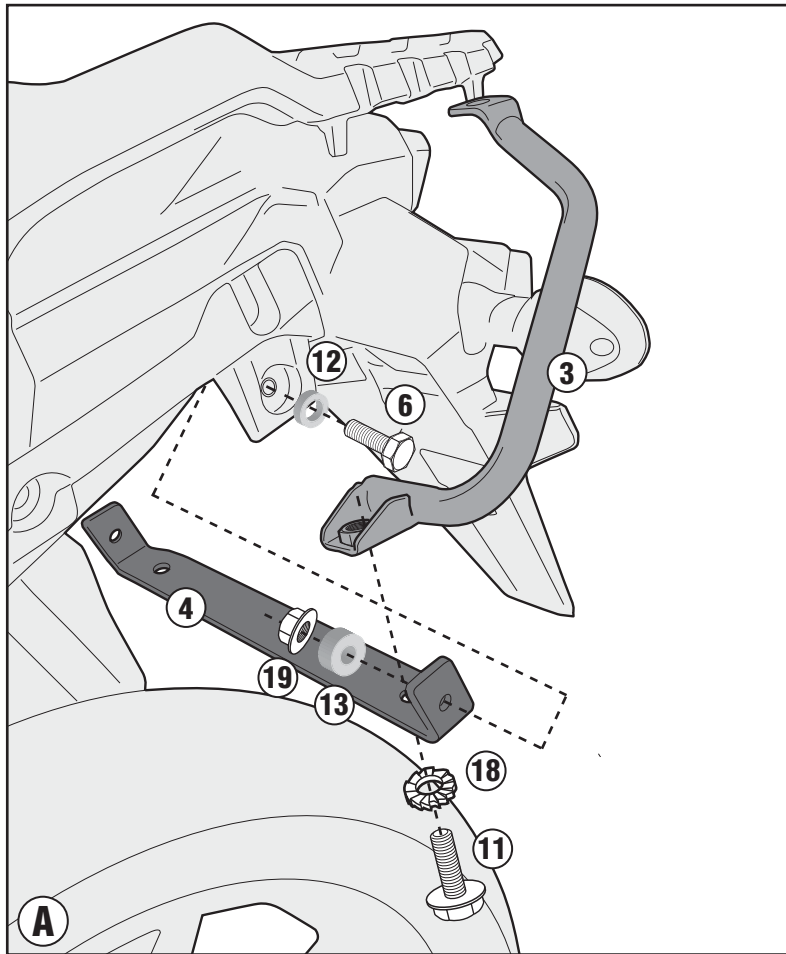

SR3105M - KR3105M

PORTAPACCO SPECIFICO - SPECIFIC HOLDER - PORTE-PAQUET SPÉCIFIQUE - SPEZIFISCHER TRÄGER - PORTA-EQUIPAJE ESPECÍFICO - TRANSPORTADOR ESPECÍFICO

SUZUKI DL1000 V-STROM (2014)

ISTRUZIONI DI MONTAGGIO - MOUNTING INSTRUCTIONS
INSTRUCTIONS DE MONTAGE - BAUANLEITUNG
INSTRUCCIONES DE MONTAJE - INSTRUÇÕES DE MONTAGEM