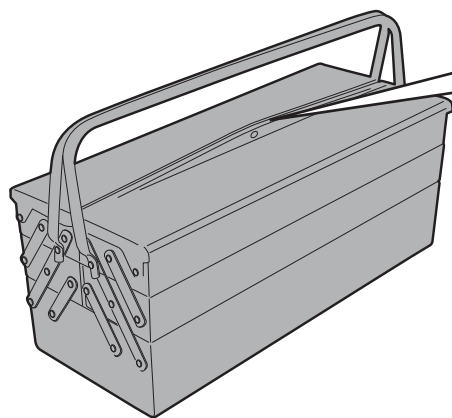

SR3105 - KR3105

PORTAPACCO SPECIFICO - SPECIFIC HOLDER - PORTE-PAQUET SPÉCIFIQUE - SPEZIFISCHER TRÄGER - PORTA-EQUIPAJE ESPECÍFICO - TRANSPORTADOR ESPECÍFICO

SUZUKI DL1000 V-STROM (2014)

N°	Descrizione	Caratteristiche	Codice	Quantità	
12	Distanziale - Spacer Entretoise - Distanzstueck Distanciador - Espaçador	Ø10x3 Foro 6,5mm	C10L3F6,5T	2	
13	Distanziale - Spacer Entretoise - Distanzstueck Distanciador - Espaçador	Ø14x6,5 Foro 7mm	C14L6,5F7T	2	
14	Distanziale - Spacer Entretoise - Distanzstueck Distanciador - Espaçador	Ø12x13,7 Foro 8,2mm	C12L13,7F8,2T	2	
15	Distanziale - Spacer Entretoise - Distanzstueck Distanciador - Espaçador	Ø20x12,5 Foro 9mm	C20L12,5F9T	2	
16	Distanziale - Spacer Entretoise - Distanzstueck Distanciador - Espaçador	Ø22x20 Foro 70,5mm	C22L20F10,5T	4	
17	Rondella - Washer Rondelle - Scheibe Arandela - Arruela	Ø6	6RON	6	
18	Rondella - Washer Rondelle - Scheibe Arandela - Arruela	Zigrinata Ø8	814RONZ	2	
19	Dado - Bolt - Ecrou Mutter - Tuerca - Porca	Auto Bloccante Flangiato M6	6DADIAFLN	6	
20	Dado - Bolt - Ecrou Mutter - Tuerca - Porca	Dado Auto Blocante Flangiato Ribassato M8	8DADIFN	2	
21	Copriforo - Bolt Cap Cache Trou - Stopslock Tapa Agujero - Tampa do Orificio	-	Z621	6