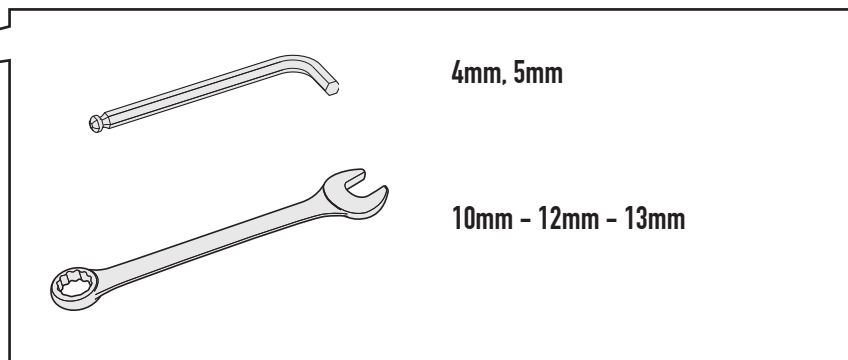

SR3105 - KR3105

PORTAPACCO SPECIFICO - SPECIFIC HOLDER - PORTE-PAQUET SPÉCIFIQUE - SPEZIFISCHER TRÄGER - PORTA-EQUIPAJE ESPECÍFICO - TRANSPORTADOR ESPECÍFICO

SUZUKI DL1000 V-STROM (2014)

N°	Descrizione	Caratteristiche	Codice	Quantità	
12	Distanziale - Spacer Entretoise - Distanzstueck Distanciador - Espaçador	Ø10x3 Foro 6,5mm	C10L3F6,5T	2	
13	Distanziale - Spacer Entretoise - Distanzstueck Distanciador - Espaçador	Ø14x6,5 Foro 7mm	C14L6,5F7T	2	
14	Distanziale - Spacer Entretoise - Distanzstueck Distanciador - Espaçador	Ø12x13,7 Foro 8,2mm	C12L13,7F8,2T	2	
15	Distanziale - Spacer Entretoise - Distanzstueck Distanciador - Espaçador	Ø20x12,5 Foro 9mm	C20L12,5F9T	2	
16	Distanziale - Spacer Entretoise - Distanzstueck Distanciador - Espaçador	Ø22x20 Foro 70,5mm	C22L20F10,5T	4	
17	Rondella - Washer Rondelle - Scheibe Arandela - Arruela	Ø6	6RON	6	
18	Rondella - Washer Rondelle - Scheibe Arandela - Arruela	Zigrinata Ø8	814RONZ	2	
19	Dado - Bolt - Ecrou Mutter - Tuerca - Porca	Auto Bloccante Flangiato M6	6DADIAFLN	6	
20	Dado - Bolt - Ecrou Mutter - Tuerca - Porca	Dado Auto Blocante Flangiato Ribassato M8	8DADIFN	2	
21	Copriforo - Bolt Cap Cache Trou - Stopslock Tapa Agujero - Tampa do Orificio	-	Z621	6